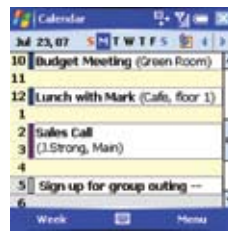

Calendário integrado
Veja os seus compromissos diários, por semana ou até mesmo por mês.

Discagem rápida por foto
Adicione uma foto para as pessoas que você mais liga e faça a ligação com um simples toque sobre a imagem.