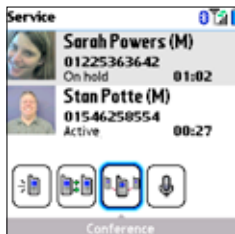

Beknopte feiten

- Alles-in-éénsmartphone met telefoon, e-mail, berichtenservice, internet, camera en meer¹
- Het bekende gebruiksgemak van Palm
- Precies het juiste formaat met een groot touchscreen en een comfortabel toetsenbord
- Geïntegreerd adresboek, agenda, memo's en een takenlijst
- MP3-speler en streaming audio, zoals internetradio¹
- Met meerdere mensen telefonisch vergaderen is heel makkelijk te regelen³
- Luidspreker en snelkiesfunctie
- Ondersteunt Word-, Excel®, PowerPoint®- en PDF-bestanden
- Voor het Palm OS®-platform zijn meer dan 30.000 toepassingen beschikbaar, variërend van spellen tot productiviteitshulpprogramma's
- Beschikbaar opslaggeheugen van 64 MB - kan met 2 GB worden uitgebreid door middel van een uitbreidingskaart⁴
- Bluetooth® en draadloze infraroodtechnologie
- VGA-camera/videorecorder

Telefoon

Regel gemakkelijk telefonische vergaderingen met meerdere mensen.³ Wissel van gesprek of schakel de luidspreker in met één druk op de knop.