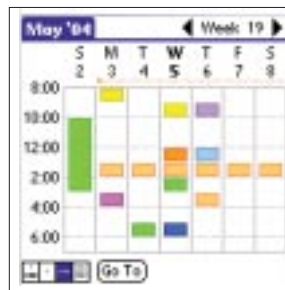

Calendario

Codifica con colores tus actividades diarias, semanales y mensuales, para identificar tus citas con facilidad.

palmOne™

¹ Se requiere una tarjeta de expansión y auriculares estéreo opcionales. Ambos se venden por separado.